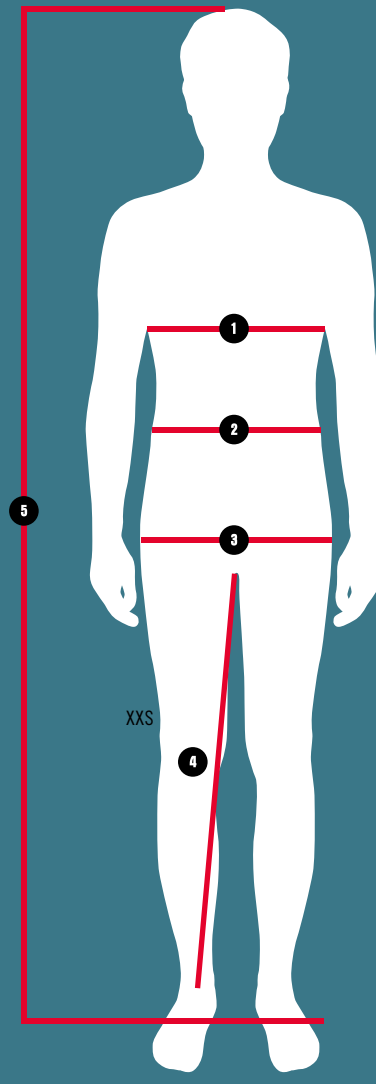

- 1** BORST
- 2** TAILLE
- 3** HEUP
- 4** BEEN
- 5** LICHAAMSLENGTE

DAMES

HEREN

SIZE MATTERS.

T-SHIRTS - POLO'S - SWEATERS - JASSEN

MATEN EU	XS	S	M	L	XL	XXL	3XL	4XL	5XL
Maten US	XXS	XS	S	M	L	XL	XXL	3XL	4XL
Borstomvang	73-78	79-86	87-94	95-102	103-110	111-118	119-130	131-142	143-154
Tailleomvang	61-68	69-76	77-84	85-92	93-100	101-108	109-124	125-140	141-156
Heupomvang	79-86	87-94	95-102	103-110	111-118	119-126	127-142	143-158	159-174

BROEKEN - BLOUSES

	32	34	36	38	40	42	44	46	48	50	52	54	56
FR	34	36	38	40	42	44	46	48	50	52	54	56	
IT	38	40	42	44	46	48	50	52	54	56			
UK	6	8	10	12	14	16	18	20	22	24	26	28	30
Jeansmaten in lengte 32inch = 81cm	24	26	28	29	30/31	32/33							
Jeansmaten in lengte 34inch = 86cm	24	26	28	29	30/31	32/33							
Borstomvang	76-79	80-83	84-87	88-91	92-96	97-101	102-106	107-111	112-116	117-121	122-126	127-131	132-136
Tailleomvang	60-63	64-67	68-71	72-75	76-80	81-85	86-90	91-95	96-100	101-105	106-110	111-115	116-120
Heupomvang	85-88	89-92	93-96	96-100	101-105	106-110	111-115	116-120	121-125	126-130	131-135	136-140	141-145

BROEKEN - OVERALLS

NL+DE korte lengte maten 78cm	21	22	23	24	25	26	27							
NL+DE normale lengte maten 83cm	42	44	46	48	50	52	54	56	58	60	62	64	66	
NL+DE lange lengte maten 88cm	43	45	47	49	51	53	55							
FR + IT *	36	38	40	42	44	46	48	50	52	54	56	58	60	
UK	26	28	30	32	34	36	38	40	42	44	46	48	50	
		S		M		L		XL		XXL		3XL		4XL
Jeansmaten in lengte 30inch = 76cm		28-29	30-31	32-33	34	36	38	40	42	44				
Jeansmaten in lengte 32inch = 81cm		28-29	30-31	32-33	34	36	38	40	42	44				
Jeansmaten in lengte 34inch = 86cm		28-29	30-31	32-33	34	36	38	40	42	44				
Jeansmaten in lengte 36inch = 91cm					34	36	38	40						
Borstomvang		82-86	87-91	92-96	97-101	102-106	107-111	112-116	117-121	122-126	127-131	132-139	140-147	148-155
Tailleomvang		67-71	72-76	77-81	82-86	87-91	92-96	97-101	102-106	107-111	112-116	117-124	125-132	133-140
Heupomvang		78-82	83-87	88-92	93-97	98-102	103-107	108-112	113-117	118-122	123-127	128-135	136-143	144-151