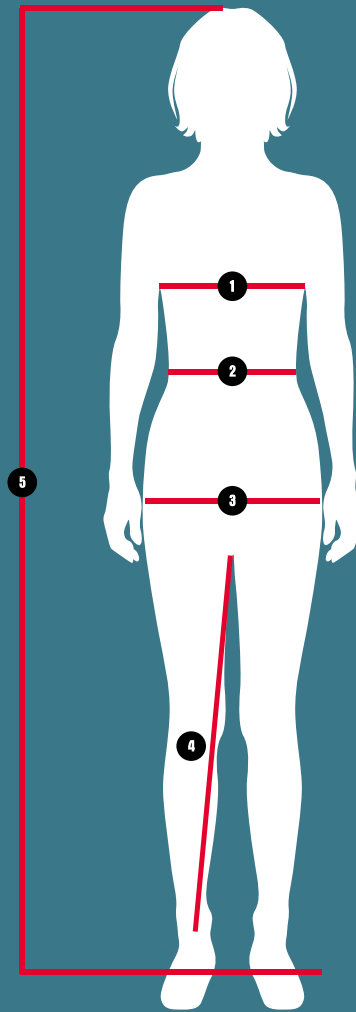

- 1** BORST
- 2** TAILLE
- 3** HEUP
- 4** BEEN
- 5** LICHAAMSLENGTE

DAMES

HEREN

SIZE MATTERS.

T-SHIRTS - POLO'S - SWEATERS - JASSEN

MATEN EU	XS	S	M	L	XL	XXL	3XL	4XL	5XL
Maten US	XXS	XS	S	M	L	XL	XXL	3XL	4XL
Borstomvang	73-78	79-86	87-94	95-102	103-110	111-118	119-130	131-142	143-154
Tailleomvang	61-68	69-76	77-84	85-92	93-100	101-108	109-124	125-140	141-156
Heupomvang	79-86	87-94	95-102	103-110	111-118	119-126	127-142	143-158	159-174

BROEKEN - BLOUSES

	32	34	36	38	40	42	44	46	48	50	52	54	56
FR	34	36	38	40	42	44	46	48	50	52	54	56	
IT	38	40	42	44	46	48	50	52	54	56			
UK	6	8	10	12	14	16	18	20	22	24	26	28	30
Jeansmaten in lengte 32inch = 81cm	24	26	28	29	30/31	32/33							
Jeansmaten in lengte 34inch = 86cm	24	26	28	29	30/31	32/33							
Borstomvang	76-79	80-83	84-87	88-91	92-96	97-101	102-106	107-111	112-116	117-121	122-126	127-131	132-136
Tailleomvang	60-63	64-67	68-71	72-75	76-80	81-85	86-90	91-95	96-100	101-105	106-110	111-115	116-120
Heupomvang	85-88	89-92	93-96	96-100	101-105	106-110	111-115	116-120	121-125	126-130	131-135	136-140	141-145

BROEKEN - OVERALLS

NL+DE korte lengte maten 78cm	21	22	23	24	25	26	27							
NL+DE normale lengte maten 83cm	42	44	46	48	50	52	54	56	58	60	62	64	66	
NL+DE lange lengte maten 88cm	43	45	47	49	51	53	55							
FR + IT *	36	38	40	42	44	46	48	50	52	54	56	58	60	
UK	26	28	30	32	34	36	38	40	42	44	46	48	50	
		S		M		L		XL		XXL		3XL		4XL
Jeansmaten in lengte 30inch = 76cm		28-29	30-31	32-33	34	36	38	40	42	44				
Jeansmaten in lengte 32inch = 81cm		28-29	30-31	32-33	34	36	38	40	42	44				
Jeansmaten in lengte 34inch = 86cm		28-29	30-31	32-33	34	36	38	40	42	44				
Jeansmaten in lengte 36inch = 91cm					34	36	38	40						
Borstomvang		82-86	87-91	92-96	97-101	102-106	107-111	112-116	117-121	122-126	127-131	132-139	140-147	148-155
Tailleomvang		67-71	72-76	77-81	82-86	87-91	92-96	97-101	102-106	107-111	112-116	117-124	125-132	133-140
Heupomvang		78-82	83-87	88-92	93-97	98-102	103-107	108-112	113-117	118-122	123-127	128-135	136-143	144-151